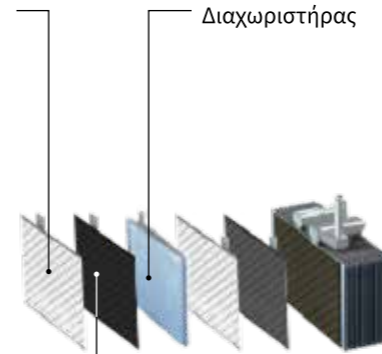

ΔΙΑΓΡΑΜΜΑ Εσωτερικού Σχεδιασμού

Τεχνολογία
Expanded Metal
Ca-Ca

Μικροπορώδης
Διαχωριστήρας

Ενεργή ύλη
σχεδιασμένη
για υψηλές
αποδόσεις CCA

Κεντρικό σύστημα
εκτόνωσης αερίων 4K
για σίγουρη προστασία
από διαρροές

[DIN STANDARDS]

Πώματα
unscrewable
με O-ring για
απόλυτη
στεγανοποίηση

Αντικρηκτική προστασία
με ενσωματωμένο
flame arrestor

Λαβύρινθος σχεδιασμένος για
την αποφυγή διαρροής, ενώ
επιτρέπει την επανασυμύκνωση
του ηλεκτρολύτη